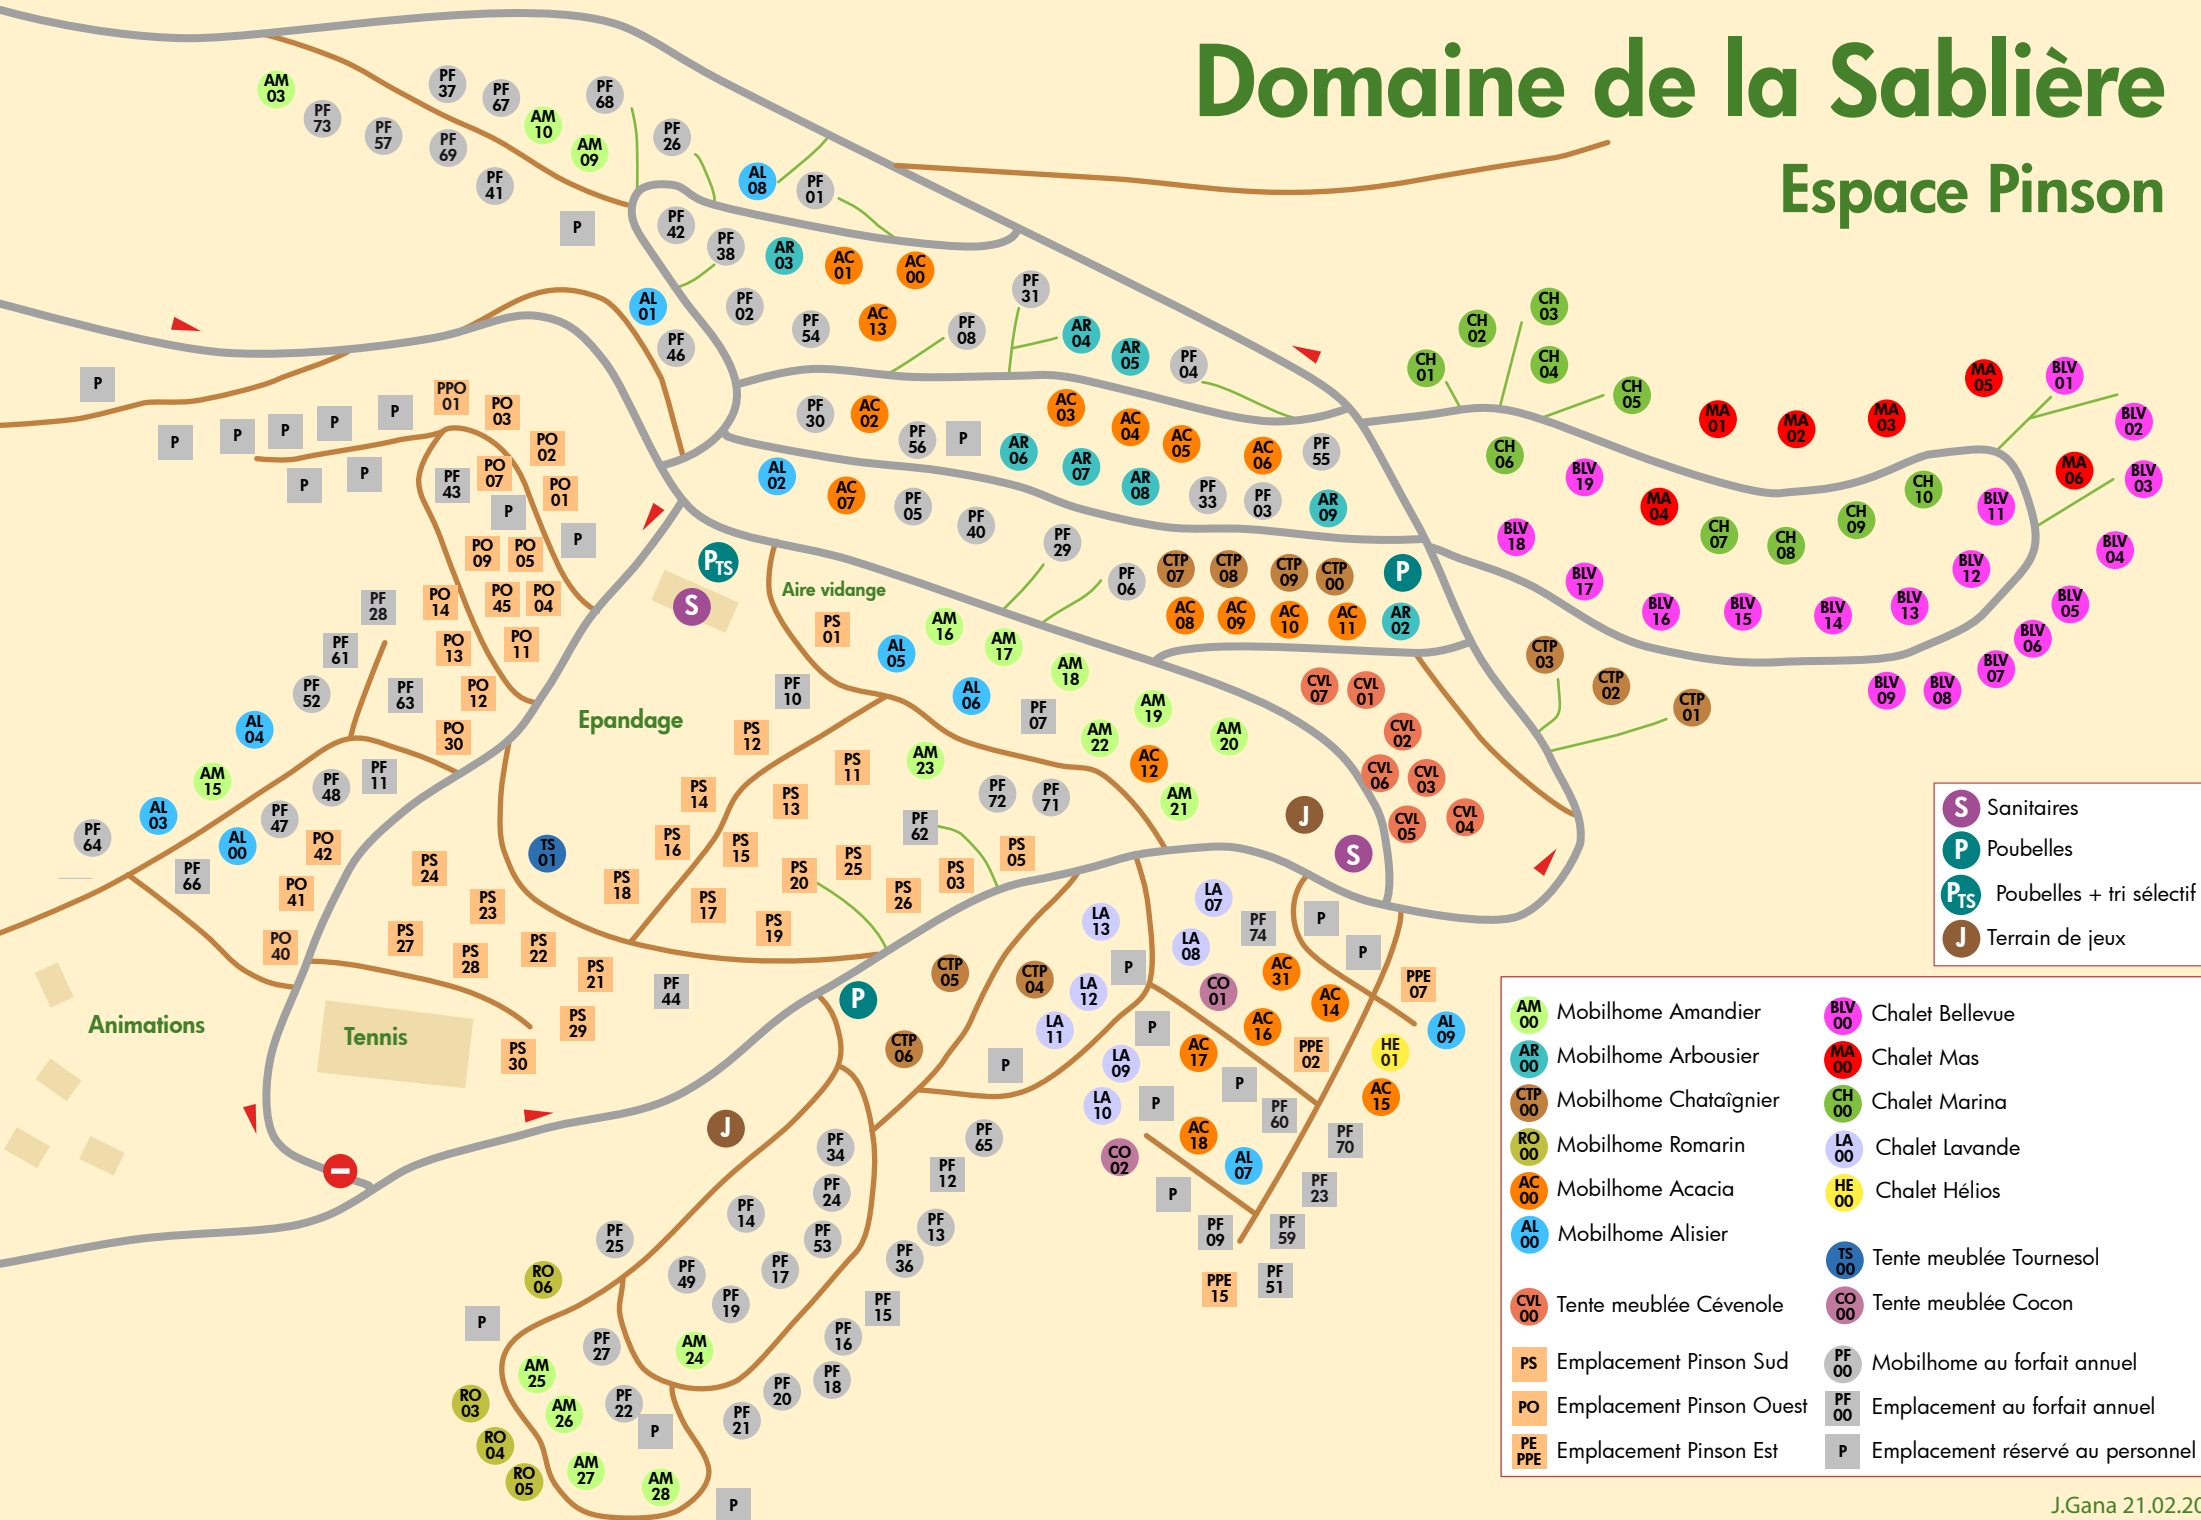

Domaine de la Sablière

Espace Pinson

- S** Sanitaires
- P** Poubelles
- P_{TS}** Poubelles + tri sélectif
- J** Terrain de jeux

- AM 00** Mobilhome Amandier
- AR 00** Mobilhome Arbousier
- CTP 00** Mobilhome Chataignier
- RO 00** Mobilhome Romarin
- AC 00** Mobilhome Acacia
- AL 00** Mobilhome Alisier
- BLV 00** Chalet Bellevue
- MA 00** Chalet Mas
- CH 00** Chalet Marina
- LA 00** Chalet Lavande
- HE 00** Chalet Hélios
- TS 00** Tente meublée Tournesol
- CO 00** Tente meublée Cocon
- CVL 00** Tente meublée Cévenole
- PS** Emplacement Pinson Sud
- PO** Emplacement Pinson Ouest
- PE** Emplacement Pinson Est
- PPE** Emplacement Pinson Est
- PF 00** Mobilhome au forfait annuel
- PF 00** Emplacement au forfait annuel
- P** Emplacement réservé au personnel