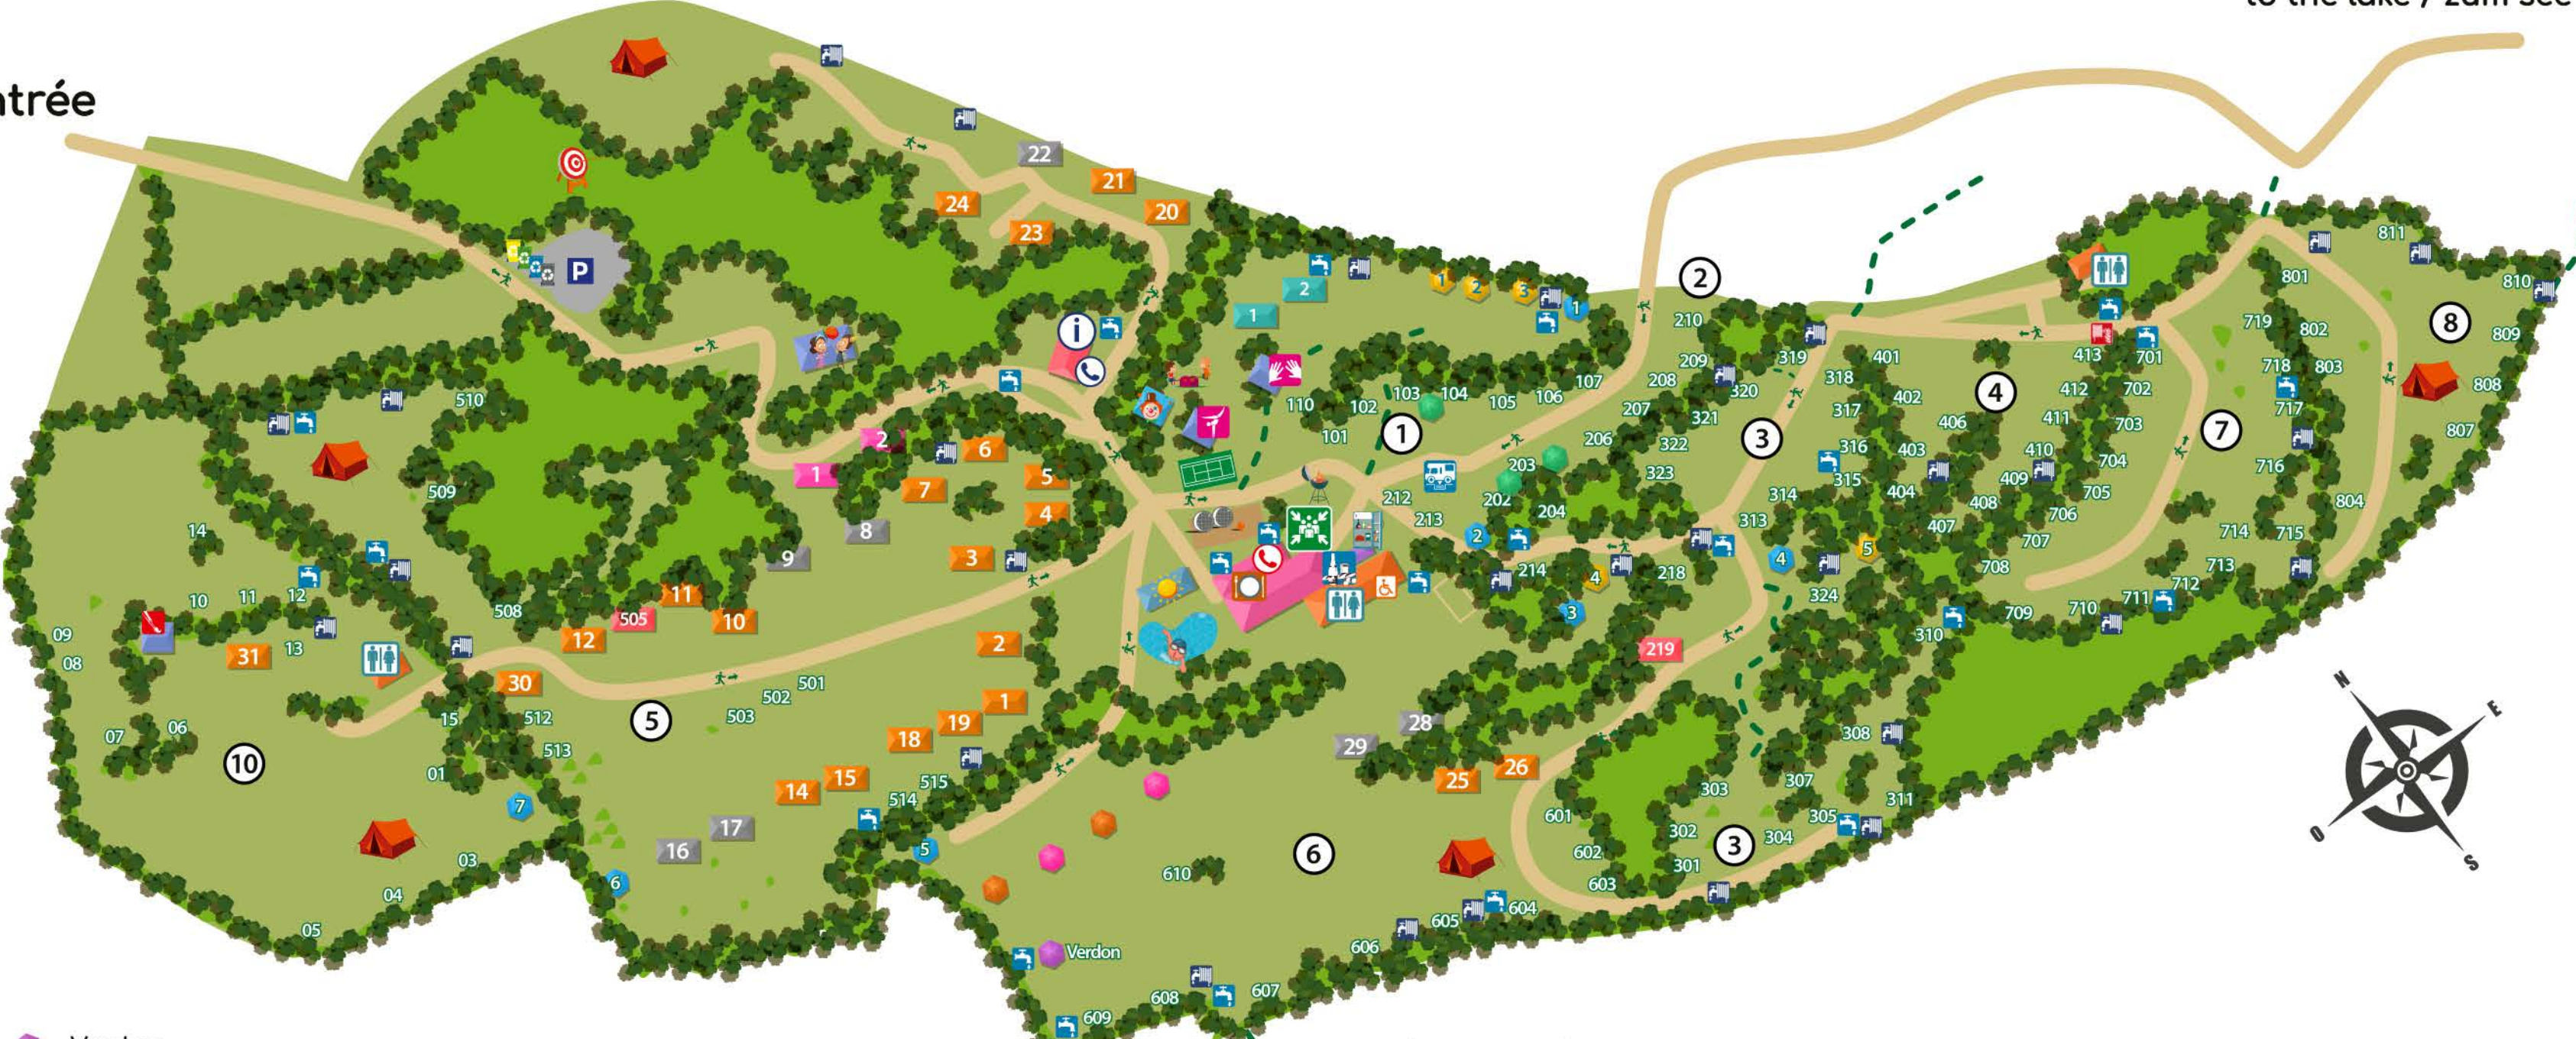

Camping Castillon de Provence

Vers le Lac / naar het meer
to the lake / zum see

Entrée

Sentier "Aventure" vers D402

- | | | | |
|-------------|------------------------|---|--|
| Verdon | Point de rassemblement | ① Accueil/receptie/reception/Rezeption | ⑩ Art & créativité |
| Bengali | ④ R.I.A. | ① Stade de sports | ⑥ BBQ central/centrale BBQ/central BBQ/kunden BBQ |
| Kiwi | Point d'eau avec tuyau | ⑤ Pétanque/Jeu de boules | ⑥ Restaurant |
| ⑥ Var | Point d'eau | ⑥ Sauna/Poste de secours/EHBO/First aid/Erste Hilfe | ④ ⑥ ⑩ Sanitaires/sanitaigebouw/toilet and shower block/Sanitäreanlagen |
| ⑥ Artuby | Sens d'évacuation | ⑥ Réfrigérateurs/koelkasten/fridges/Kühlschränke | ⑤ Tir à l'arc/boogschietterrein/Archery/Bogenschiessen |
| ① ② Baou | ② Aire de vidange | ⑤ La cabane (jeunes/jongeren/youth/Jugend) | ① Massages |
| Chalet bois | | ① Mini club/kids club | ① Gym/Podium |
| Mobil'home | | | ⑥ Supérette/winkel/shop/laden |
| Chalet luxe | | | |
| Bonne route | | | |