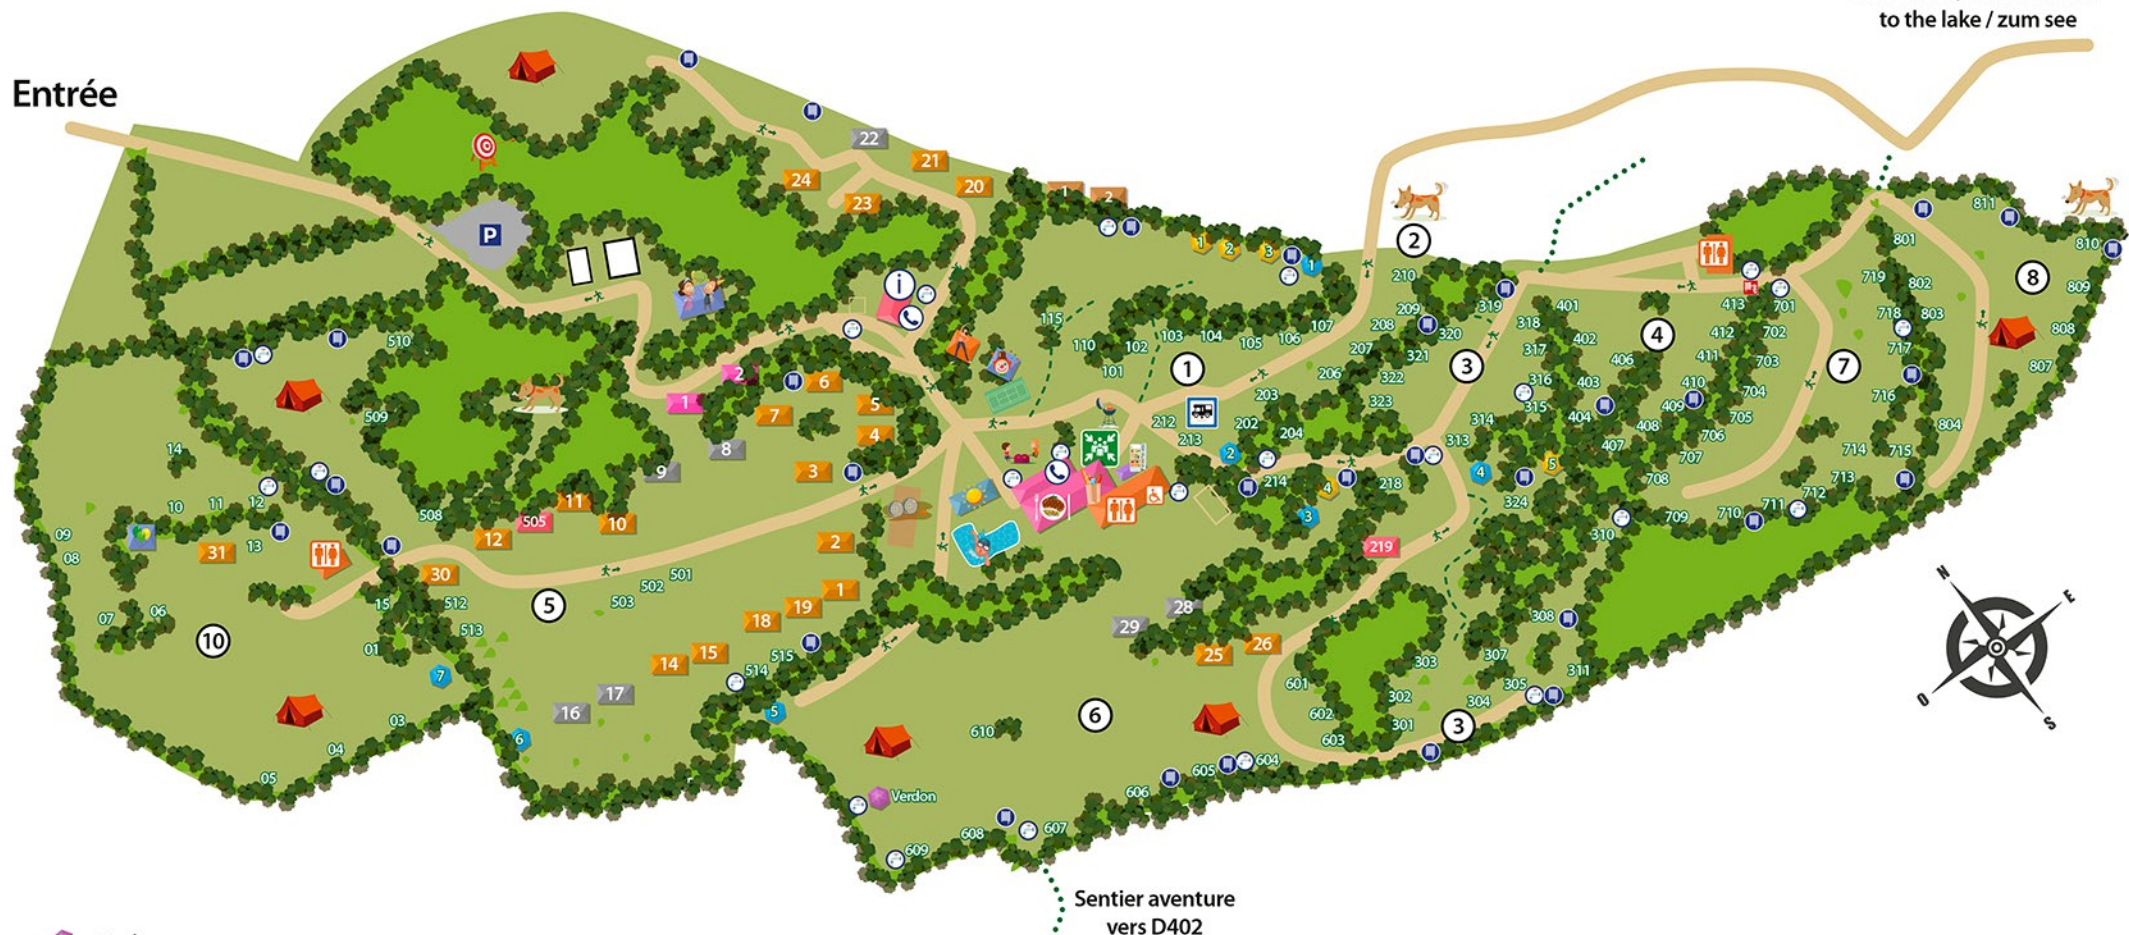

Camping Castillon de Provence

Vers le Lac / naar het meer
to the lake / zum see

Entrée

Sentier aventure
vers D402

- Verdon
- Bengali
- Kiwi
- Chalet bois
- Mobil'home
- Chalet Luxe
- Bonne Route

- ⑥ Point de rassemblement
- ④ R.I.A.
- Point d'eau avec tuyau
- Point d'eau
- Sens d'évacuation
- ② Aire de vidange

- ① Accueil / réception / reception / Rezeption
- Stade de Sports
- ⑤ Pétanque / Jeu de boules
- ⑥ Sauna / Poste de Secours / EHBO / First Aid / Erste Hilfe
- ⑥ Comp. frigos / koelkasten / fridges / Kühlschränke
- ⑤ La Cabane (jeunes / jongeren / youth / Jugend)
- ① Mini club / kids club

- ⑩ Art & Créativité
- ⑥ BBQ central / centrale BBQ / central BBQ / Kunden BBQ
- ⑥ Restaurant
- ④ ⑥ ⑩ Sanitaires / sanitairgebouw / toilet and shower block / Sanitäranlagen
- ⑤ Tir à l'arc / boogschietterrein / Archery / Bogenschiessen
- ① Massages / Gym / Podium
- ⑥ Supérette / winkel / shop / laden